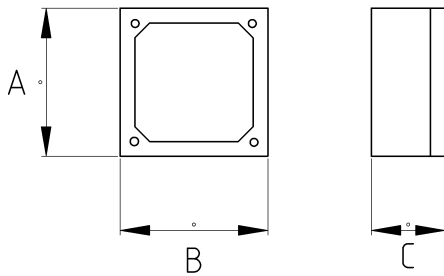

EMT METAL ROLLER BLIND SWITCH

- material : aluminum

- color : 7042

Technical Details

| Product Code | Size I | A | B | C | D | E | F | Net Weight (kg/pc) | In Pack (pc) |
|--------------|--------|--------|-------|-------|---|---|---|--------------------|--------------|
| R265016 | 1/2" | 116.00 | 71.00 | 51.00 | | | | 0,441 | 5.00 |