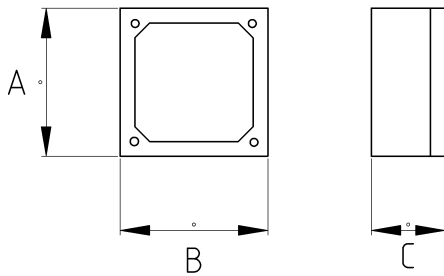

## EMT Metal Two-button Switch

**fleksan**<sup>®</sup>

- material : aluminum

- color : 9004

### Technical Details

Product Code	Size I	A	B	C	D	E	F	Net Weight (kg/pc)	In Pack (pc)
R262916	1/2"	116.00	71.00	51.00				0,452	5.00