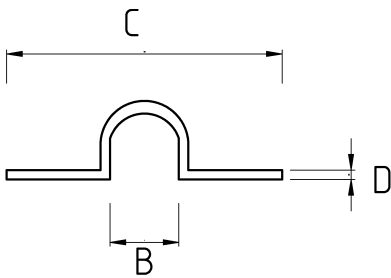

## EMT ONE HOLE STRAP

- HDG core
- Color : Black

### Technical Details

Product Code	Size I	A	B	C	D	E	Net Weight (kg/pc)	In Pack (pc)
R481916	1/2"						0,005	400.00
R481921	3/4"						0,007	300.00
R481926	1"						0,013	200.00
R481935	1 1/4"						0,032	100.00
R481940	1 1/2"						0,035	80.00
R481952	2"						0,077	40.00