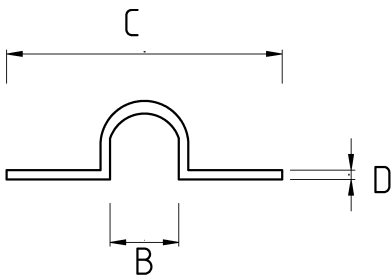

EMT ONE HOLE STRAP

Technical Details

| Product Code | Size I | A | B | C | D | E | Net Weight (kg/pc) | In Pack (pc) |
|--------------|--------|---|---|---|---|---|--------------------|--------------|
| R481016 | 1/2" | | | | | | 0,007 | 300.00 |
| R481021 | 3/4" | | | | | | 0,013 | 300.00 |
| R481026 | 1" | | | | | | 0,020 | 200.00 |
| R481035 | 1 1/4" | | | | | | 0,032 | 100.00 |
| R481040 | 1 1/2" | | | | | | 0,035 | 80.00 |
| R481052 | 2" | | | | | | 0,077 | 40.00 |
| R481063 | 2 1/2" | | | | | | | |
| R481078 | 3" | | | | | | | |
| R481102 | 4" | | | | | | | |