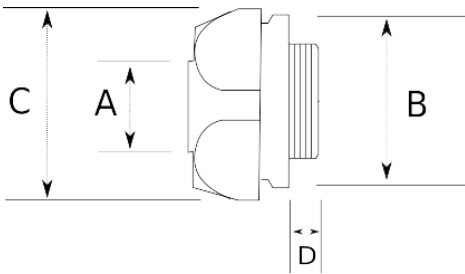

## EMT SET SCREW CONNECTOR

- Die cast zinc
- Easy install
- For dry location applications

### Technical Details

Product Code	Size I	A	B	C	D	E	Net Weight (kg/pc)	In Pack (pc)
R305016	1/2"						0,022	100.00
R305021	3/4"						0,038	100.00
R305026	1"						0,051	60.00
R305035	1 1/4"						0,082	25.00
R305040	1 1/2"						0,103	20.00
R305052	2"						0,154	8.00
R305063	2 1/2"							
R305078	3"							
R305102	4"							