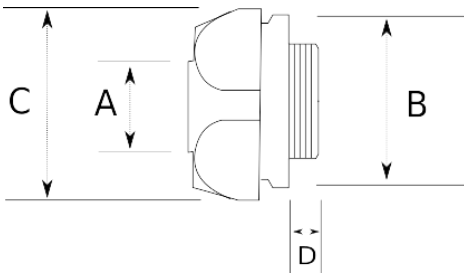

## EMT SET SCREW CONNECTOR

- Die cast zinc
- Easy install
- For dry location applications

### Technical Details

Product Code	Size I	A	B	C	D	E	Net Weight (kg/pc)	In Pack (pc)
R305016	1/2"						0,022	100.00
R305021	3/4"						0,038	100.00
R305026	1"						0,051	50.00
R305035	1 1/4"						0,082	25.00
R305040	1 1/2"						0,103	20.00
R305052	2"						0,154	8.00
R305063	2 1/2"							
R305078	3"							
R305102	4"							