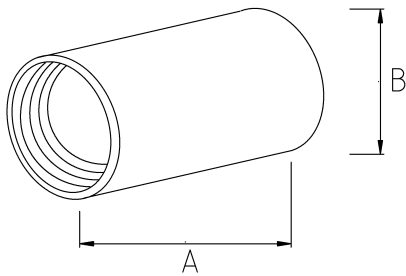

EMT SET SCREW COUPLING

- Die cast zinc
- Easy install
- For dry location applications
- Color : Black

Technical Details

Product Code	Size I	A	B	C	D	E	Net Weight (kg/pc)	In Pack (pc)
R355916	1/2"	40.00	22.00				0,027	100.00
R355921	3/4"	50.00	30.00				0,045	60.00
R355926	1"	52.00	35.00				0,041	40.00
R355935	1 1/4"	60.50	44.80				0,087	20.00
R355940	1 1/2"	68.60	50.40				0,106	16.00
R355952	2"	89.25	64.15				0,137	8.00