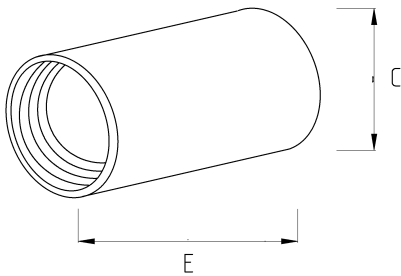

## EMT SET SCREW COUPLING

- Die cast zinc
- Easy install
- For dry location applications
- Color : Black

### Technical Details

Product Code	Size I	A	B	C	D	E	Net Weight (kg/pc)	In Pack (pc)
R355916	1/2"						0,027	100.00
R355921	3/4"						0,045	60.00
R355926	1"						0,041	40.00
R355935	1 1/4"						0,087	20.00
R355940	1 1/2"						0,106	16.00
R355952	2"						0,137	8.00