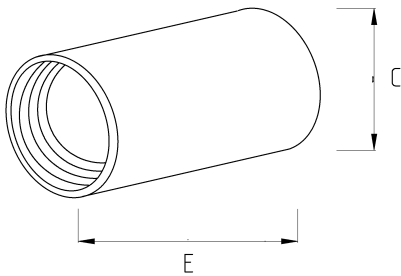

Technical Details

Product Code	Size I	A	B	C	D	E	Net Weight (kg/pc)	In Pack (pc)
R355916	1/2"						0,027	100.00
R355921	3/4"						0,045	60.00
R355926	1"						0,041	40.00
R355935	1 1/4"						0,087	20.00
R355940	1 1/2"						0,106	16.00
R355952	2"						0,137	8.00