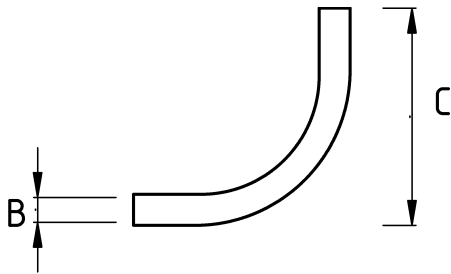

## EMT SET SCREW ELBOW UL 90

- Elbow for EMT conduits

### Technical Details

Product Code	Size I	A	B	C	D	E	Net Weight (kg/pc)	In Pack (pc)
R495016	1/2"						0,123	12.00
R495021	3/4"						0,207	8.00
R495026	1"						0,273	30.00
R495035	1 1/4"						0,682	10.00
R495040	1 1/2"						0,860	10.00
R495052	2"							