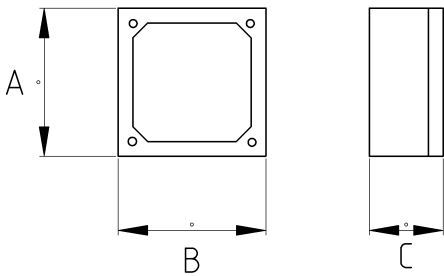

## EMT SWITCH BOX ONE GANG

### Technical Details

Product Code	Size I	A	B	C	D	E	Net Weight (kg/pc)	In Pack (pc)
R461216	1/2"	71.00	71.00	35.00			0,112	16.00
R461218	1/2"	72.00	72.00	48.00			0,105	12.00