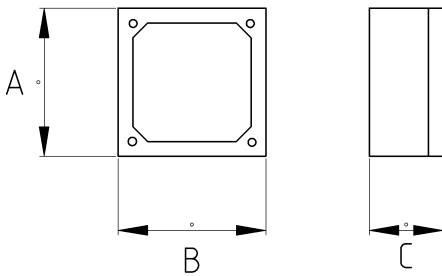

EMT Switch Button

fleksan[®]

- material : aluminum

- color : 7042

Technical Details

Product Code	Size I	A	B	C	D	E	F	Net Weight (kg/pc)	In Pack (pc)
R261016	1/2"	116.00	71.00	51.00				0,452	5.00