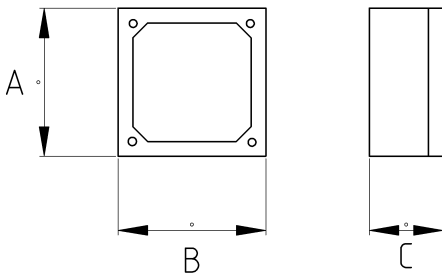

## EMT SWITCH BOX ONE GANG

### Technical Details

Product Code	Size I	A	B	C	D	E	Net Weight (kg/pc)	In Pack (pc)
R461216	1/2"	71.00	71.00	35.00			0,112	16.00
R461218	1/2"	72.00	72.00	48.00			0,105	12.00