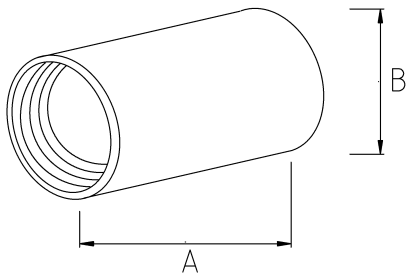

EMT TO FLEX. COMBINATION COUPLING

Technical Details

Product Code	Size I	A	B	C	D	E	Net Weight (kg/pc)	In Pack (pc)
R340016	1/2"						0,032	100.00
R340021	3/4"						0,049	50.00
R340026	1"						0,194	40.00
R340035	1 1/4"							
R340040	1 1/2"						0,404	10.00
R340052	2"							