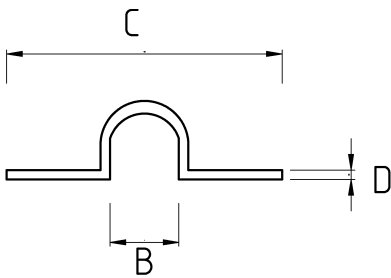

EMT TWO HOLE STRAP

Technical Details

Product Code	Size I	A	B	C	D	E	Net Weight (kg/pc)	In Pack (pc)
R482016	1/2"		17.70	53.30	0.80		0,007	300.00
R482021	3/4"		22.70	69.50	0.95		0,008	200.00
R482026	1"		29.90	78.80	1.08		0,017	100.00
R482035	1 1/4"		37.00	97.60	1.08		0,021	80.00
R482040	1 1/2"		43.30	107.00	1.25		0,031	60.00
R482052	2"		56.80	123.75	1.38		0,044	40.00
R482063	2 1/2"						0,068	20.00
R482078	3"		89.70	160.20	1.98		0,108	10.00
R482102	4"						0,136	10.00