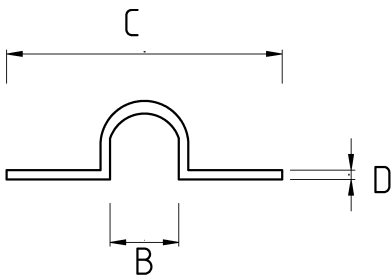

EMT TWO HOLE STRAP

Technical Details

Product Code	Size I	A	B	C	D	E	Net Weight (kg/pc)	In Pack (pc)
R482016	1/2"						0,008	300.00
R482021	3/4"						0,012	200.00
R482026	1"						0,013	100.00
R482035	1 1/4"						0,021	80.00
R482040	1 1/2"						0,031	60.00
R482052	2"						0,044	40.00
R482063	2 1/2"						0,068	20.00
R482078	3"						0,108	10.00
R482102	4"						0,136	10.00