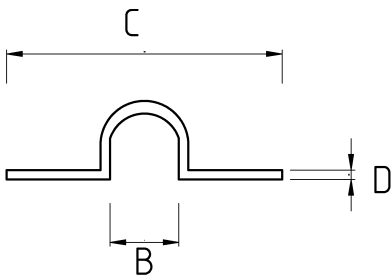

## EMT TWO HOLE STRAP

### Technical Details

Product Code	Size I	A	B	C	D	E	Net Weight (kg/pc)	In Pack (pc)
R482016	1/2"		17.70	53.30	0.80		0,007	300.00
R482021	3/4"		22.70	69.50	0.95		0,008	200.00
R482026	1"		29.90	78.80	1.08		0,017	100.00
R482035	1 1/4"		37.00	97.60	1.08		0,021	80.00
R482040	1 1/2"		43.30	107.00	1.25		0,031	60.00
R482052	2"		56.80	123.75	1.38		0,044	40.00
R482063	2 1/2"						0,068	20.00
R482078	3"		89.70	160.20	1.98		0,108	10.00
R482102	4"						0,136	10.00