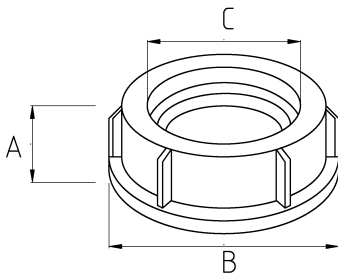

PIPE CAPS, OPENEND, BLACK

Technical Details

Product Code	Size I	A	B	C	D	E	Net Weight (kg/pc)	In Pack (pc)
N770013	3/8"							
N770016	1/2"	1.25	21.35	8.70			0,004	200.00
N770021	3/4"	8.35	27.70	11.80			0,014	100.00
N770026	1"	5.15	31.00	16.70			0,014	100.00
N770035	1 1/4"	5.60	41.00	24.00			0,015	60.00
N770040	1 1/2"	11.40	53.00	36.00			0,021	50.00
N770052	2"	11.40	63.50	47.00			0,027	40.00
N770063	2 1/2"	14.25	82.25	65.00			0,039	16.00
N770078	3"	21.00	95.00	75.00			0,067	10.00
N770102	4"	17.50	113.00	103.00			0,098	10.00