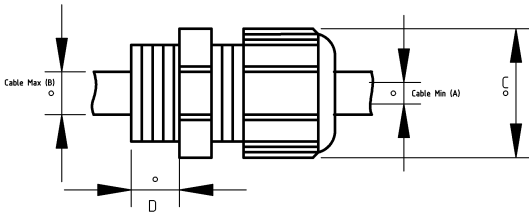

## EX-PROOF CABLE GLAND, POLYAMIDE FOR HEATING CABLE

- Polyamide PA6 material
- Ex e class male type cable gland for heating cable
- Color : Black

IP68	-40 C	+80 C
------	-------	-------

### Technical Details

Product Code	Size I	A	B	C	D	E	Net Weight (kg/pc)	In Pack (pc)
V120420	M20x1.5	10.00	4.00					
V120421	M20x1.5	10.80	6.00					
V120422	M20x1.5	12.80	5.00				0,015	100.00
V120425	M25x1.5	12.80	5.00				0,015	100.00
V120426	M25x1.5	15.00	5.00				0,024	60.00
V120427	M25x1.5	18.00	5.80				0,024	60.00
V120432	M32x1.5	15.00	5.00					