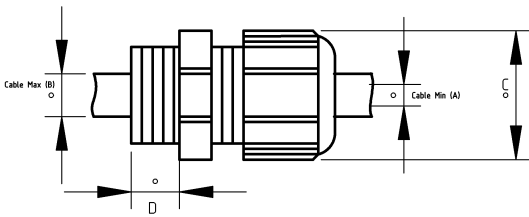

EX-PROOF CABLE GLAND, POLYAMIDE FOR HEATING CABLE

- Polyamide PA6 material
- Ex e class male type cable gland for heating cable
- Color : Black

IP68	-40 C	+80 C
------	-------	-------

Technical Details

Product Code	Size I	A	B	C	D	E	Net Weight (kg/pc)	In Pack (pc)
V120420	M20x1.5	10.00	4.00					
V120421	M20x1.5	10.80	6.00					
V120422	M20x1.5	12.80	5.00				0,015	100.00
V120425	M25x1.5	12.80	5.00				0,015	100.00
V120426	M25x1.5	15.00	5.00				0,024	60.00
V120427	M25x1.5	18.00	5.80				0,024	60.00
V120432	M32x1.5	15.00	5.00					