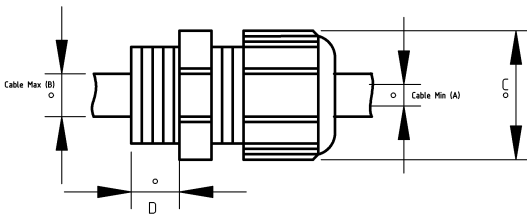

EX-PROOF CABLE GLAND, POLYAMIDE

- Polyamide ex (E class) cable gland
- Suitable for use with unarmored cables
- Provides excellent resistance to outdoor conditions, acids, and oils
- Made from flame-retardant and halogen-free material
- Does not emit toxic gases during a fire
- Equipped with a thermoplastic rubber seal
- The T1400 locking nut is not included
- Color: Black
- CE 0722 Ex 2GD Ex eb IIC Gb Ex tb IIIC Db

IP68	-40 C	+80 C
------	-------	-------

Technical Details

Product Code	Size I	A	B	C	D	E	Net Weight (kg/pc)	In Pack (pc)
V100203	PG7	3.00	6.50				0,004	300.00
V100204	PG9	4.00	8.00				0,006	200.00
V100205	PG11	5.00	10.00	22.00	8.00		0,009	100.00
V100206	PG13.5	6.00	12.00	24.00	10.00		0,011	100.00
V100210	PG16	10.00	14.00	27.00	10.00		0,013	100.00
V100213	PG21	13.00	18.00	33.00	10.00		0,021	50.00
V100218	PG29	18.00	25.00	42.00	15.00		0,036	30.00
V100222	PG36	22.00	32.00	53.00	18.00		0,068	16.00
V100230	PG42	30.00	38.00	60.00	18.00		0,083	10.00
V100234	PG48	34.00	44.00	65.00	18.00		0,096	8.00
V100404	M12x1.5	4.00	6.00	15.00	10.00		0,004	300.00
V100405	M16x1.5	5.00	8.00	19.00	10.00		0,009	200.00
V100406	M20x1.5	6.00	12.00	24.00	10.00		0,010	100.00
V100410	M20x1.5	10.00	14.00	27.00	10.00		0,013	100.00
V100412	M25x1.5	10.00	14.00	27.00	10.00		0,014	80.00
V100413	M25x1.5	13.00	18.00	33.00	10.00		0,018	60.00
V100418	M32x1.5	18.00	25.00	42.00	15.00		0,039	30.00

"Your Conduit Partner"

V100422	M40x1.5	22.00	32.00	53.00	18.00		0,076	10.00
V100430	M50x1.5	30.00	38.00	60.00	18.00		0,092	10.00
V100434	M63x1.5	34.00	44.00	65.00	18.00		0,100	8.00
V100806	NPT 1/2"	6.00	12.00	24.00	15.00		0,012	100.00
V100813	NPT 3/4"	13.00	18.00	33.00	15.00		0,025	50.00
V100818	NPT 1"	18.00	25.00	42.00	18.00			