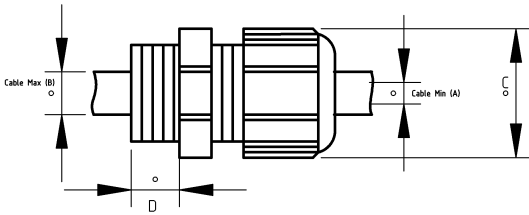

EX-PROOF CABLE GLAND, POLYAMIDE

IP68	-40 C	+80 C
------	-------	-------

Technical Details

Product Code	Size I	A	B	C	D	E	Net Weight (kg/pc)	In Pack (pc)
V100203	PG7	3.00	6.50				0,004	300.00
V100204	PG9	4.00	8.00				0,006	200.00
V100205	PG11	5.00	10.00	22.00	8.00		0,009	100.00
V100206	PG13.5	6.00	12.00	24.00	10.00		0,011	100.00
V100210	PG16	10.00	14.00	27.00	10.00		0,013	100.00
V100213	PG21	13.00	18.00	33.00	10.00		0,021	50.00
V100218	PG29	18.00	25.00	42.00	15.00		0,036	30.00
V100222	PG36	22.00	32.00	53.00	18.00		0,068	16.00
V100230	PG42	30.00	38.00	60.00	18.00		0,083	10.00
V100234	PG48	34.00	44.00	65.00	18.00		0,096	8.00
V100404	M12x1.5	4.00	6.00	15.00	10.00		0,004	300.00
V100405	M16x1.5	5.00	8.00	19.00	10.00		0,009	200.00
V100406	M20x1.5	6.00	12.00	24.00	10.00		0,010	100.00
V100410	M20x1.5	10.00	14.00	27.00	10.00		0,013	100.00
V100412	M25x1.5	10.00	14.00	27.00	10.00		0,014	80.00
V100413	M25x1.5	13.00	18.00	33.00	10.00		0,018	60.00
V100418	M32x1.5	18.00	25.00	42.00	15.00		0,039	30.00

"Your Conduit Partner"

V100422	M40x1.5	22.00	32.00	53.00	18.00		0,076	10.00
V100430	M50x1.5	30.00	38.00	60.00	18.00		0,092	10.00
V100434	M63x1.5	34.00	44.00	65.00	18.00		0,100	8.00
V100806	NPT 1/2"	6.00	12.00	24.00	15.00			
V100813	NPT 3/4"	13.00	18.00	33.00	15.00		0,025	50.00
V100818	NPT 1"	18.00	25.00	42.00	18.00			