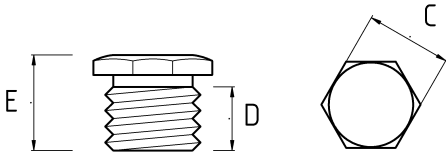

EX-PROOF BLIND PLUG, BRASS

- Brass nickel plated core
- ATEX II 2GD Ex db IIC Gb ; Ex eb IIC Gb, IP66/68

IP68	-40 C	+100 C
------	-------	--------

Technical Details

Product Code	Size I	A	B	C	D	E	Net Weight (kg/pc)	In Pack (pc)
V630209	PG9			20.00	16.50			
V630211	PG11			25.00	16.50			
V630213	PG13.5			25.00	16.50		0,040	100.00
V630216	PG16			27.00	16.50		0,045	100.00
V630221	PG21			35.00	17.00		0,061	50.00
V630229	PG29			42.00	17.00		0,089	40.00
V630236	PG36			55.00	17.00		0,151	20.00
V630242	PG42			60.00	17.00			
V630248	PG48			65.00	17.00			
V630416	M16x1.5			22.00	15.50			
V630420	M20x1.5			25.00	15.50		0,037	100.00
V630425	M25x1.5			30.00	15.50		0,049	80.00
V630432	M32x1.5			37.00	15.50		0,069	50.00
V630440	M40x1.5			45.00	17.50		0,107	40.00
V630450	M50x1.5			55.00	17.50		0,149	30.00
V630463	M63x1.5			70.00	17.50		0,220	20.00
V630475	M75x1.5			85.00	20.00			