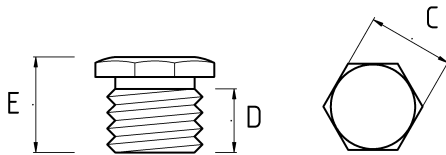

### Technical Details

Product Code	Size I	A	B	C	D	E	Net Weight (kg/pc)	In Pack (pc)
V630209	PG9			20.00	16.50			
V630211	PG11			25.00	16.50			
V630213	PG13.5			25.00	16.50		0,040	100.00
V630216	PG16			27.00	16.50		0,045	100.00
V630221	PG21			35.00	17.00		0,061	50.00
V630229	PG29			42.00	17.00		0,089	40.00
V630236	PG36			55.00	17.00		0,151	20.00
V630242	PG42			60.00	17.00			
V630248	PG48			65.00	17.00			
V630416	M16x1.5			22.00	15.50		0,029	100.00
V630420	M20x1.5			25.00	15.50		0,037	100.00
V630425	M25x1.5			30.00	15.50		0,049	80.00
V630432	M32x1.5			37.00	15.50		0,069	50.00
V630440	M40x1.5			45.00	17.50		0,107	40.00
V630450	M50x1.5			55.00	17.50		0,149	30.00
V630463	M63x1.5			70.00	17.50		0,220	20.00
V630475	M75x1.5			85.00	20.00			