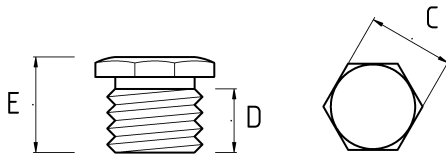

## EX-PROOF BLIND PLUG, POLYAMIDE, BLACK

IP68	-40 C	+80 C
------	-------	-------

### Technical Details

Product Code	Size I	A	B	C	D	E	Net Weight (kg/pc)	In Pack (pc)
V130412	M12x1.5			16.50	10.00		0,002	500.00
V130416	M16x1.5			21.00	11.00		0,003	300.00
V130420	M20x1.5			25.00	11.00		0,004	200.00
V130425	M25x1.5			31.00	10.00		0,006	100.00
V130432	M32x1.5			35.50	15.50		0,012	100.00
V130440	M40x1.5			51.00	18.00		0,026	40.00
V130450	M50x1.5			61.00	18.00		0,035	30.00
V130463	M63x1.5			76.00	18.00		0,054	20.00
V130816	NPT 1/2"							
V130821	NPT 3/4"						0,009	100.00
V130826	NPT 1"							
V130835	NPT 1 1/4"							
V130840	NPT 1 1/2"							
V130852	NPT 2"							