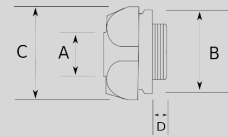

Infos of V6100 :

- EX-PROOF BRASS CABLE GLAND CLASS D
- IP
- MIN
- MAX
- CERT
- V6100

EX-PROOF BRASS CABLE GLAND CLASS D

► Brass nickel plated core

Sizes & Prices :

Product Code	Size	Size	A (mm)	B (mm)	C (mm)	D (mm)	Meters in Pack (pc)	Net Weight (kg/pc)	Unit Price (USD/pc)
V610220	PG21		19.00	25.00				0,000	35,42
V610406	M20x1.5		6.00	12.00	3.00	8.50		0,000	22,39
V610409	M20x1.5		8.50	16.00	6.00	12.00	25.00	0,126	22,39
V610416	M25x1.5		16.00	21.00	12.00	16.00	20.00	0,194	27,69
V610420	M32x1.5		20.00	33.00	15.00	26.00	8.00	0,547	56,16
V610429	M40x1.5		29.00	41.00	20.00	32.00		0,000	71,34
V610436	M50x1.5		36.00	52.00	27.00	41.00		0,000	118,50
V610447	M63x1.5		47.00	60.00	40.00	52.00		0,000	167,10
V610809	NPT 1/2"		8.50	16.00	6.00	12.00		0,000	17,19
V610816	NPT 3/4"		16.00	21.00	12.00	16.00		0,000	22,91
V610820	NPT 1"		20.00	33.00	15.00	26.00		0,000	47,47
V610829	NPT 1 1/4"		29.00	41.00	20.00	32.00		0,000	76,26
V610836	NPT 1 1/2"		36.00	52.00	27.00	41.00		0,000	105,05
V610847	NPT 2"		47.00	60.00	40.00	52.00		0,000	165,66
V610854	NPT 2 1/2"		54.00	70.00	45.00	60.00		0,000	276,89
V610863	NPT 3"		63.00	80.00	60.00	72.00		0,000	476,13
V610888	NPT 3 1/2"		63.00	80.00	60.00	72.00		0,000	497,33