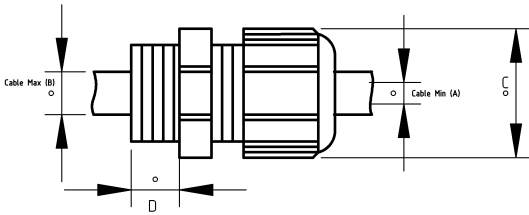

EX-PROOF BRASS CABLE GLAND CLASS D

- Brass nickel plated core
- For SWA – SWB – STA – PWA – AWA – Shielded cable types
- Without T6400 brass locknut
- ATEX II 2GD Ex db IIC Gb ; Ex eb IIC Gb ; Ex tb IIIC Db, IP66/68

IP68	-40 C	+100 C
------	-------	--------

Technical Details

Product Code	Size I	A	B	C	D	E	Net Weight (kg/pc)	In Pack (pc)
V610220	PG21	19.00	25.00					
V610403	M12x1.5	3.00	5.50	2.00	4.00			
V610404	M16x1.5	6.00	12.00	3.00	8.50			
V610406	M20x1.5	6.00	12.00	3.00	8.50			
V610409	M20x1.5	8.50	16.00	6.00	12.00		0,126	25.00
V610412	M25x1.5	12.00	21.00	8.50	16.00		0,194	20.00
V610420	M32x1.5	20.00	33.00	15.00	26.00		0,547	8.00
V610429	M40x1.5	29.00	41.00	20.00	32.00		0,752	5.00
V610436	M50x1.5	36.00	52.00	27.00	41.00			
V610447	M63x1.5	47.00	60.00	40.00	52.00			
V610806	NPT 3/8"	6.00	12.00	3.00	8.50			
V610809	NPT 1/2"	8.50	16.00	6.00	12.00			
V610812	NPT 3/4"	12.00	21.00	8.50	16.00			
V610820	NPT 1"	20.00	33.00	15.00	26.00			
V610829	NPT 1 1/4"	29.00	41.00	20.00	32.00			
V610836	NPT 1 1/2"	36.00	52.00	27.00	41.00			
V610847	NPT 2"	47.00	60.00	40.00	52.00			