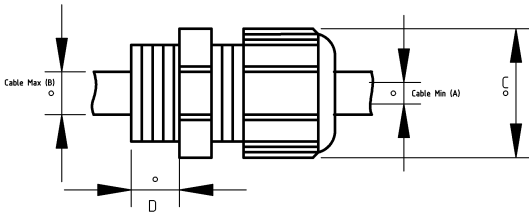

Technical Details

Product Code	Size I	A	B	C	D	E	Net Weight (kg/pc)	In Pack (pc)
V600402	M12x1.5	3.00	8.00				0,049	100.00
V600403	M16x1.5	4.00	12.00				0,048	100.00
V600405	M20x1.5	3.00	9.00					
V600406	M20x1.5	4.00	12.00				0,048	100.00
V600407	M20x1.5	10.00	16.00					
V600409	M25x1.5	4.00	12.00				0,070	60.00
V600410	M25x1.5	10.00	18.00				0,071	40.00
V600411	M25x1.5	14.00	20.00				0,116	30.00
V600414	M32x1.5	14.00	24.00				0,116	25.00
V600415	M32x1.5	22.00	28.00				0,195	20.00
V600421	M40x1.5	14.00	24.00					
V600422	M40x1.5	22.00	32.00				0,202	20.00
V600423	M40x1.5	26.00	34.00				0,283	16.00
V600426	M50x1.5	26.00	35.00					
V600435	M63x1.5	35.00	45.00				0,468	6.00
V600446	M75x1.5	46.00	62.00					
V600460	M90x1.5	60.00	75.00