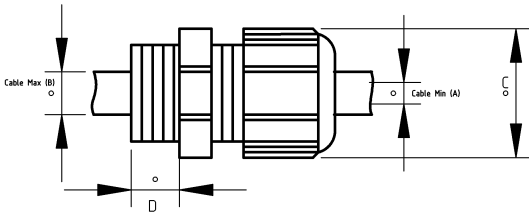

EX-PROOF BRASS CABLE GLAND CLASS E

- Brass nickel plated core
- For non-armoured cables
- Seal Material : Chloroprene
- Without T6400 brass locknut
- IP68 - 5 Bar, 30 min
- EX II 2GD Ex db IIC Gb

IP68	-40 C	+80 C
------	-------	-------

Technical Details

Product Code	Size I	A	B	C	D	E	Net Weight (kg/pc)	In Pack (pc)
V600402	M12x1.5	3.00	8.00				0,049	80.00
V600403	M16x1.5	3.00	9.00				0,048	80.00
V600404	M16x1.5	4.00	12.00				0,048	80.00
V600405	M20x1.5	3.00	9.00				0,053	60.00
V600406	M20x1.5	4.00	12.00				0,048	80.00
V600407	M20x1.5	10.00	16.00				0,069	50.00
V600409	M25x1.5	4.00	12.00				0,070	60.00
V600410	M25x1.5	10.00	18.00				0,071	40.00
V600411	M25x1.5	14.00	20.00				0,116	30.00
V600414	M32x1.5	14.00	24.00				0,116	25.00
V600415	M32x1.5	22.00	28.00				0,195	20.00
V600421	M40x1.5	14.00	24.00					
V600422	M40x1.5	22.00	32.00				0,202	20.00
V600423	M40x1.5	26.00	34.00				0,283	16.00
V600426	M50x1.5	26.00	35.00					
V600435	M63x1.5	35.00	45.00				0,468	6.00
V600446	M75x1.5	46.00	62.00					

V600460	M90x1.5	60.00	75.00						
V600461	M90x1.5	75.00	82.00						
V600803	NPT 3/8"	3.00	9.00						
V600805	NPT 1/2"	3.00	9.00						
V600806	NPT 1/2"	4.00	12.00				0,048		100.00
V600809	NPT 3/4"	4.00	12.00				0,073		40.00
V600810	NPT 3/4"	10.00	18.00				0,081		40.00
V600811	NPT 3/4"	14.00	20.00						
V600814	NPT 1"	14.00	24.00				0,135		20.00
V600822	NPT 1 1/4"	22.00	32.00				0,232		16.00
V600826	NPT 1 1/2"	26.00	35.00				0,341		10.00
V600835	NPT 2"	35.00	45.00				0,488		8.00