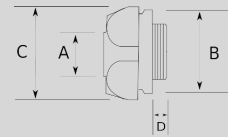

Infos of V6000 :

- IP68
- MIN
- MAX
- CERT
- V6000

EX-PROOF BRASS CABLE GLAND CLASS E

► Brass nickel plated core

Sizes & Prices :

Product Code	Size	Size	A (mm)	B (mm)	C (mm)	D (mm)	Meters in Pack (pc)	Net Weight (kg/pc)	Unit Price (USD/pc)
V600402	M12x1.5		3.00	8.00				0,000	4,96
V600403	M16x1.5		4.00	12.00				0,000	5,26
V600406	M20x1.5		4.00	12.00				0,000	5,75
V600409	M25x1.5		4.00	12.00			50.00	0,000	8,22
V600410	M25x1.5		10.00	18.00			50.00	0,071	8,22
V600414	M32x1.5		14.00	24.00			25.00	0,116	23,63
V600422	M40x1.5		22.00	32.00				0,000	26,13
V600426	M50x1.5		26.00	35.00				0,000	45,31
V600435	M63x1.5		35.00	45.00				0,000	86,25
V600446	M75x1.5		46.00	62.00				0,000	102,51
V600803	NPT 1/2"		3.00	9.00				0,000	5,75
V600806	NPT 1/2"		4.00	12.00				0,000	5,75
V600810	NPT 3/4"		10.00	18.00				0,000	8,22
V600814	NPT 1"		14.00	24.00				0,000	23,63
V600822	NPT 1 1/4"		22.00	32.00				0,000	35,85
V600826	NPT 1 1/2"		26.00	35.00				0,000	45,31
V600835	NPT 2"		35.00	45.00				0,000	86,25