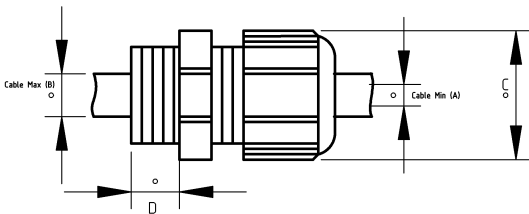

EX-PROOF BRASS CABLE GLAND

- Brass nickel plated core
- For non-armoured cables
- Seal Material : Chloroprene
- Without T6400 brass locknut
- IP68 – 5 Bar, 30 min
- EX II 2GD Ex db IIC Gb

IP68	-40 C	+80 C
------	-------	-------

Technical Details

Product Code	Size I	A	B	C	D	E	Net Weight (kg/pc)	In Pack (pc)
V600402	M12x1.5	3.00	8.00		16.00		0,049	80.00
V600403	M16x1.5	3.00	9.00		16.00		0,048	80.00
V600404	M16x1.5	4.00	12.00		16.00		0,048	80.00
V600405	M20x1.5	3.00	9.00		16.00		0,053	60.00
V600406	M20x1.5	4.00	12.00		16.00		0,048	80.00
V600407	M20x1.5	10.00	16.00		16.00		0,069	50.00
V600409	M25x1.5	4.00	12.00		16.00		0,070	60.00
V600410	M25x1.5	10.00	18.00		16.00		0,071	40.00
V600411	M25x1.5	14.00	20.00		16.00		0,116	30.00
V600414	M32x1.5	14.00	24.00		16.00		0,116	25.00
V600415	M32x1.5	22.00	28.00		16.00		0,195	20.00
V600421	M40x1.5	14.00	24.00		18.00			
V600422	M40x1.5	22.00	32.00		18.00		0,202	20.00
V600423	M40x1.5	26.00	34.00		18.00		0,283	16.00
V600426	M50x1.5	26.00	35.00		18.00			
V600435	M63x1.5	35.00	45.00		18.00		0,468	6.00
V600446	M75x1.5	46.00	62.00		20.00			

"Your Conduit Partner"

V600460	M90x1.5	60.00	75.00	20.00			
V600461	M90x1.5	75.00	82.00	20.00			
V600500	M100x1.5	75.00	85.00	20.00			
V600803	NPT 3/8"	4.00	12.00	16.00			
V600805	NPT 1/2"	3.00	9.00	16.00			
V600806	NPT 1/2"	4.00	12.00	16.00	0,048		100.00
V600809	NPT 3/4"	4.00	12.00	16.00	0,073		40.00
V600810	NPT 3/4"	10.00	18.00	16.00	0,081		40.00
V600811	NPT 3/4"	14.00	20.00	16.00			
V600814	NPT 1"	14.00	24.00	20.00	0,135		20.00
V600822	NPT 1 1/4"	22.00	32.00	20.00	0,232		16.00
V600826	NPT 1 1/2"	26.00	35.00	20.00	0,341		10.00
V600835	NPT 2"	35.00	45.00	20.00	0,488		8.00