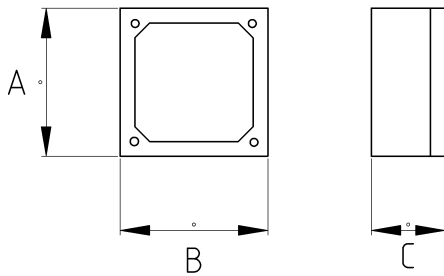

EX-PROOF BOX, ALUMINUM

- material : aluminum

- II 2 GD - Ex d IIC Gb - Ex tb IIIC Db – IP66/67

Technical Details

IP67	-60 C	+60 C
------	-------	-------

Product Code	Size I	A	B	C	D	E	F	Net Weight (kg/pc)	In Pack (pc)
V262816	NPT 1/2"				2.00			0,660	3.00
V262821	NPT 3/4"				2.00				
V263816	NPT 1/2"				3.00			0,680	3.00
V263821	NPT 3/4"				3.00			0,660	3.00
V263826	NPT 1"				3.00				
V263835	NPT 1 1/4"				3.00				
V263840	NPT 1 1/2"				3.00				
V263852	NPT 2"				3.00				
V264816	NPT 1/2"				4.00				
V264821	NPT 3/4"				4.00				
V264826	NPT 1"				4.00				
V264835	NPT 1 1/4"				4.00				
V264840	NPT 1 1/2"				4.00				
V264852	NPT 2"				4.00				