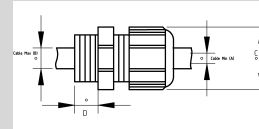

Sizes & Prices :

Product Code	Size	Size	A (mm)	B (mm)	C (mm)	D (mm)	Meters in Pack (pc)	Net Weight (kg/pc)
V120405	M16x1.5		6.00					0,000
V120410	M20x1.5		10.00					0,000
V120415	M25x1.5		15.00					0,000
V120420	M32x1.5		20.00					0,000