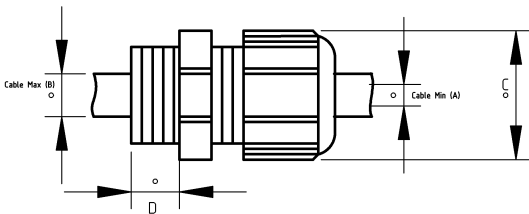

EX-PROOF CABLE GLAND, POLYAMIDE FOR HEATING CABLE

- Polyamide PA6 material
- Ex e class male type cable gland for heating cable
- Color : Black

IP68	-40 C	+80 C
------	-------	-------

Technical Details

Product Code	Size I	A	B	C	D	E	Net Weight (kg/pc)	In Pack (pc)
V120420	M20x1.5	10.00	4.00					
V120421	M20x1.5	10.80	6.00					
V120422	M20x1.5	12.80	5.00				0,015	100.00
V120425	M25x1.5	12.80	5.00				0,015	100.00
V120426	M25x1.5	15.00	5.00				0,024	60.00
V120427	M25x1.5	18.00	5.80				0,024	60.00
V120432	M32x1.5	15.00	5.00					