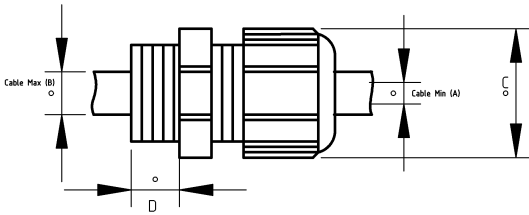

EX-PROOF CABLE GLAND, POLYAMIDE FOR HEATING CABLE

- Polyamide PA6 material
- Ex e class male type cable gland for heating cable
- Color : Black

IP68	-40 C	+80 C
------	-------	-------

Technical Details

Product Code	Size I	A	B	C	D	E	Net Weight (kg/pc)	In Pack (pc)
V120420	M20x1.5	10.00	4.00					
V120421	M20x1.5	10.80	6.00					
V120422	M20x1.5	12.80	5.00				0,015	100.00
V120425	M25x1.5	12.80	5.00				0,015	100.00
V120426	M25x1.5	15.00	5.00				0,024	60.00
V120427	M25x1.5	18.00	5.80				0,024	60.00
V120432	M32x1.5	15.00	5.00					