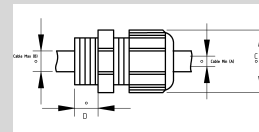

Infos of V1000 :

-  EX-PROOF CABLE GLAND, POLYAMIDE
- IP68
- MIN 
- MAX 
- CERT
- V1000

Sizes & Prices :

Product Code	Size	Size	A (mm)	B (mm)	C (mm)	D (mm)	Meters in Pack (pc)	Net Weight (kg/pc)
V100203	PG7		3.00	6.50			300.00	0,004
V100204	PG9		4.00	8.00			200.00	0,006
V100205	PG11		5.00	10.00	22.00	8.00	100.00	0,009
V100206	PG13.5		6.00	12.00	24.00	10.00	100.00	0,011
V100210	PG16		10.00	14.00	27.00	10.00	100.00	0,013
V100213	PG21		13.00	18.00	33.00	10.00	50.00	0,021
V100218	PG29		18.00	25.00	42.00	15.00	30.00	0,036
V100222	PG36		22.00	32.00	53.00	18.00	16.00	0,068
V100230	PG42		30.00	38.00	60.00	18.00	10.00	0,083
V100234	PG48		34.00	44.00	65.00	18.00	8.00	0,096
V100404	M12x1.5		4.00	6.00	15.00	10.00	300.00	0,004
V100405	M16x1.5		5.00	8.00	19.00	10.00	200.00	0,009
V100406	M20x1.5		6.00	12.00	24.00	10.00	100.00	0,010
V100410	M20x1.5		10.00	14.00	27.00	10.00	100.00	0,013
V100413	M25x1.5		13.00	18.00	33.00	10.00	50.00	0,018
V100418	M32x1.5		18.00	25.00	42.00	15.00	30.00	0,039
V100422	M40x1.5		22.00	32.00	53.00	18.00	10.00	0,076
V100430	M50x1.5		30.00	38.00	60.00	18.00	10.00	0,092
V100434	M63x1.5		34.00	44.00	65.00	18.00	8.00	0,100

V1000

EX-PROOF CABLE GLAND, POLYAMIDE

SHROUD, FOR EX GLANDS

V8700

SHROUD, FOR EX GLANDS