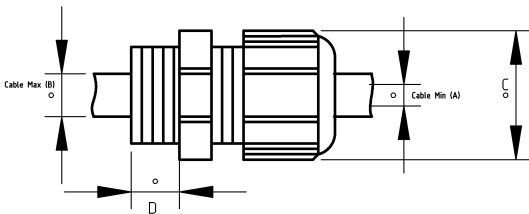

EX-PROOF CABLE GLAND, POLYAMIDE

IP68	-40 C	+80 C
------	-------	-------

Technical Details

Product Code	Size I	A	B	C	D	E	Net Weight (kg/pc)	In Pack (pc)
V100203	PG7	3.00	6.50				0,004	300.00
V100204	PG9	4.00	8.00				0,006	200.00
V100205	PG11	5.00	10.00	22.00	8.00		0,009	100.00
V100206	PG13.5	6.00	12.00	24.00	10.00		0,011	100.00
V100210	PG16	10.00	14.00	27.00	10.00		0,013	100.00
V100213	PG21	13.00	18.00	33.00	10.00		0,021	50.00
V100218	PG29	18.00	25.00	42.00	15.00		0,036	30.00
V100222	PG36	22.00	32.00	53.00	18.00		0,068	16.00
V100230	PG42	30.00	38.00	60.00	18.00		0,083	10.00
V100234	PG48	34.00	44.00	65.00	18.00		0,096	8.00
V100404	M12x1.5	4.00	6.00	15.00	10.00		0,004	300.00
V100405	M16x1.5	5.00	8.00	19.00	10.00		0,009	200.00
V100406	M20x1.5	6.00	12.00	24.00	10.00		0,010	100.00
V100410	M20x1.5	10.00	14.00	27.00	10.00		0,013	100.00
V100412	M25x1.5	10.00	14.00	27.00	10.00		0,014	80.00
V100413	M25x1.5	13.00	18.00	33.00	10.00		0,018	60.00
V100418	M32x1.5	18.00	25.00	42.00	15.00		0,039	30.00

"Your Conduit Partner"

V100422	M40x1.5	22.00	32.00	53.00	18.00		0,076	10.00
V100430	M50x1.5	30.00	38.00	60.00	18.00		0,092	10.00
V100434	M63x1.5	34.00	44.00	65.00	18.00		0,100	8.00
V100806	NPT 1/2"	6.00	12.00	24.00	15.00			
V100813	NPT 3/4"	13.00	18.00	33.00	15.00		0,025	50.00
V100818	NPT 1"	18.00	25.00	42.00	18.00			