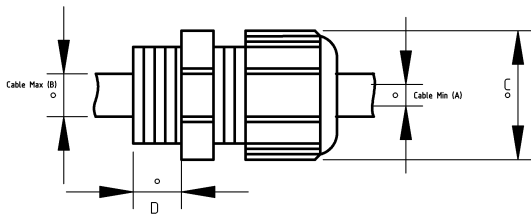

EX-PROOF CABLE GLAND, POLYAMIDE

IP68	-40 C	+80 C
------	-------	-------

Technical Details

Product Code	Size I	A	B	C	D	E	Net Weight (kg/pc)	In Pack (pc)
V100203	PG7	3.00	6.50				0,004	300.00
V100204	PG9	4.00	8.00				0,006	200.00
V100205	PG11	5.00	10.00	22.00	8.00		0,009	100.00
V100206	PG13.5	6.00	12.00	24.00	10.00		0,011	100.00
V100210	PG16	10.00	14.00	27.00	10.00		0,013	100.00
V100213	PG21	13.00	18.00	33.00	10.00		0,021	50.00
V100218	PG29	18.00	25.00	42.00	15.00		0,036	30.00
V100222	PG36	22.00	32.00	53.00	18.00		0,068	16.00
V100230	PG42	30.00	38.00	60.00	18.00		0,083	10.00
V100234	PG48	34.00	44.00	65.00	18.00		0,096	8.00
V100404	M12x1.5	4.00	6.00	15.00	10.00		0,004	300.00
V100405	M16x1.5	5.00	8.00	19.00	10.00		0,009	200.00
V100406	M20x1.5	6.00	12.00	24.00	10.00		0,010	100.00
V100410	M20x1.5	10.00	14.00	27.00	10.00		0,013	100.00
V100412	M25x1.5	10.00	14.00	27.00	10.00		0,014	80.00
V100413	M25x1.5	13.00	18.00	33.00	10.00		0,018	60.00
V100418	M32x1.5	18.00	25.00	42.00	15.00		0,039	30.00

"Your Conduit Partner"

V100422	M40x1.5	22.00	32.00	53.00	18.00		0,076	10.00
V100430	M50x1.5	30.00	38.00	60.00	18.00		0,092	10.00
V100434	M63x1.5	34.00	44.00	65.00	18.00		0,100	8.00
V100806	NPT 1/2"	6.00	12.00	24.00	15.00			
V100813	NPT 3/4"	13.00	18.00	33.00	15.00		0,025	50.00
V100818	NPT 1"	18.00	25.00	42.00	18.00			