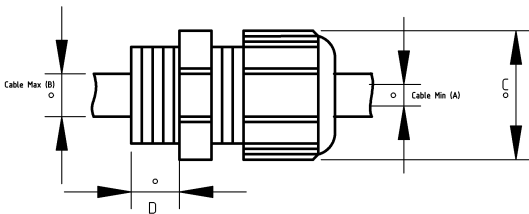

EX-PROOF CABLE GLAND, STAINLESS STEEL 316L EXE

- Stainless steel core (316L)
- EX II 2GD Ex db IIC Gb

IP68	-40 C	+80 C
------	-------	-------

Technical Details

Product Code	Size I	A	B	C	D	E	Net Weight (kg/pc)	In Pack (pc)
V700403	M16x1.5	4.00	12.00					
V700406	M20x1.5	4.00	12.00					
V700409	M25x1.5	4.00	12.00					
V700410	M25x1.5	10.00	18.00					
V700414	M32x1.5	14.00	24.00					
V700422	M40x1.5	22.00	32.00					
V700426	M50x1.5	26.00	35.00					
V700435	M63x1.5	35.00	45.00					
V700805	NPT 1/2"	3.00	9.00					
V700806	NPT 1/2"	4.00	12.00					
V700809	NPT 3/4"	4.00	12.00				0,071	40.00
V700810	NPT 3/4"	10.00	18.00					
V700811	NPT 3/4"	14.00	20.00					
V700814	NPT 1"	14.00	24.00					
V700822	NPT 1 1/4"	22.00	32.00					
V700826	NPT 1 1/2"	26.00	35.00					
V700835	NPT 2"	35.00	45.00					