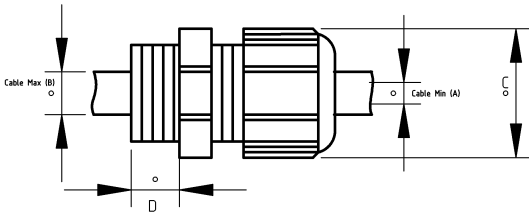

EX-PROOF CABLE GLAND, STAINLESS STEEL 316L EXE

- Stainless steel core (316L)
- EX II 2GD Ex db IIC Gb

IP68	-40 C	+80 C
------	-------	-------

Technical Details

Product Code	Size I	A	B	C	D	E	Net Weight (kg/pc)	In Pack (pc)
V700403	M16x1.5	4.00	12.00					
V700406	M20x1.5	4.00	12.00					
V700409	M25x1.5	4.00	12.00					
V700410	M25x1.5	10.00	18.00					
V700414	M32x1.5	14.00	24.00					
V700422	M40x1.5	22.00	32.00					
V700426	M50x1.5	26.00	35.00					
V700435	M63x1.5	35.00	45.00					
V700805	NPT 1/2"	3.00	9.00					
V700806	NPT 1/2"	4.00	12.00					
V700809	NPT 3/4"	4.00	12.00				0,071	40.00
V700810	NPT 3/4"	10.00	18.00					
V700811	NPT 3/4"	14.00	20.00					
V700814	NPT 1"	14.00	24.00					
V700822	NPT 1 1/4"	22.00	32.00					
V700826	NPT 1 1/2"	26.00	35.00					
V700835	NPT 2"	35.00	45.00					