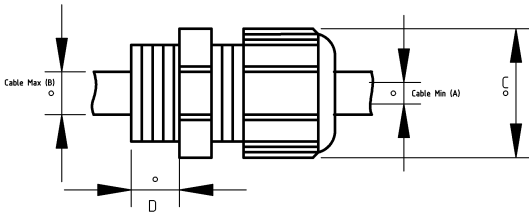

## EX-PROOF CABLE GLAND, STAINLESS STEEL 316L EXE

- Stainless steel core (316L)
- EX II 2GD Ex db IIC Gb

IP68	-40 C	+80 C
------	-------	-------

### Technical Details

Product Code	Size I	A	B	C	D	E	Net Weight (kg/pc)	In Pack (pc)
V700403	M16x1.5	4.00	12.00					
V700406	M20x1.5	4.00	12.00					
V700409	M25x1.5	4.00	12.00					
V700410	M25x1.5	10.00	18.00					
V700414	M32x1.5	14.00	24.00					
V700422	M40x1.5	22.00	32.00					
V700426	M50x1.5	26.00	35.00					
V700435	M63x1.5	35.00	45.00					
V700805	NPT 1/2"	3.00	9.00					
V700806	NPT 1/2"	4.00	12.00					
V700809	NPT 3/4"	4.00	12.00				0,071	40.00
V700810	NPT 3/4"	10.00	18.00					
V700811	NPT 3/4"	14.00	20.00					
V700814	NPT 1"	14.00	24.00					
V700822	NPT 1 1/4"	22.00	32.00					
V700826	NPT 1 1/2"	26.00	35.00					
V700835	NPT 2"	35.00	45.00					