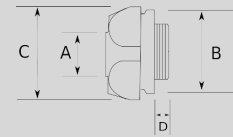

Sizes & Prices :

Product Code	Size	Size	A (mm)	B (mm)	C (mm)	D (mm)	Meters in Pack (pc)	Net Weight (kg/pc)	Unit Price (USD/pc)
V400816	NPT 1/2"						30.00	0,154	23,56
V400821	NPT 3/4"						25.00	0,195	24,75
V400826	NPT 1"						20.00	0,000	38,28
V400835	NPT 1 1/4"							0,000	66,54
V400840	NPT 1 1/2"							0,000	87,95
V400852	NPT 2"							0,000	102,78