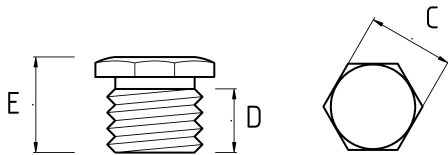

EX-PROOF BLIND PLUG, POLYAMIDE, BLACK

IP68	-40 C	+80 C
------	-------	-------

Technical Details

Product Code	Size I	A	B	C	D	E	Net Weight (kg/pc)	In Pack (pc)
V130412	M12x1.5			16.50	10.00		0,002	500.00
V130416	M16x1.5			21.00	11.00		0,003	300.00
V130420	M20x1.5			25.00	11.00		0,004	200.00
V130425	M25x1.5			31.00	10.00		0,006	100.00
V130432	M32x1.5			35.50	15.50		0,012	100.00
V130440	M40x1.5			51.00	18.00		0,026	40.00
V130450	M50x1.5			61.00	18.00		0,035	30.00
V130463	M63x1.5			76.00	18.00		0,054	20.00
V130816	NPT 1/2"							
V130821	NPT 3/4"						0,009	100.00
V130826	NPT 1"							
V130835	NPT 1 1/4"							
V130840	NPT 1 1/2"							
V130852	NPT 2"							