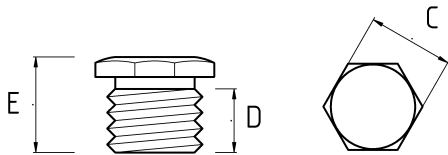

### Technical Details

Product Code	Size I	A	B	C	D	E	Net Weight (kg/pc)	In Pack (pc)
V630209	PG9			20.00	16.50			
V630211	PG11			25.00	16.50			
V630213	PG13.5			25.00	16.50		0,040	100.00
V630216	PG16			27.00	16.50		0,045	100.00
V630221	PG21			35.00	17.00		0,061	50.00
V630229	PG29			42.00	17.00		0,089	40.00
V630236	PG36			55.00	17.00		0,151	20.00
V630242	PG42			60.00	17.00			
V630248	PG48			65.00	17.00			
V630416	M16x1.5			22.00	15.50		0,029	100.00
V630420	M20x1.5			25.00	15.50		0,037	100.00
V630425	M25x1.5			30.00	15.50		0,049	80.00
V630432	M32x1.5			37.00	15.50		0,069	50.00
V630440	M40x1.5			45.00	17.50		0,107	40.00
V630450	M50x1.5			55.00	17.50		0,149	30.00
V630463	M63x1.5			70.00	17.50		0,220	20.00
V630475	M75x1.5			85.00	20.00			