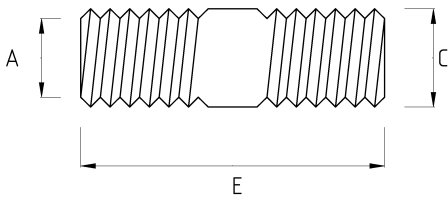

EX-PROOF NIPPLE, STEEL

Technical Details

Product Code	Size I	A	B	C	D	E	Net Weight (kg/pc)	In Pack (pc)
V490816	NPT 1/2"						0,038	100.00
V490821	NPT 3/4"						0,086	40.00
V490826	NPT 1"						0,088	40.00
V490835	NPT 1 1/4"							
V490840	NPT 1 1/2"						0,224	20.00
V490852	NPT 2"						0,188	20.00
V49816821	NPT 1/2"							