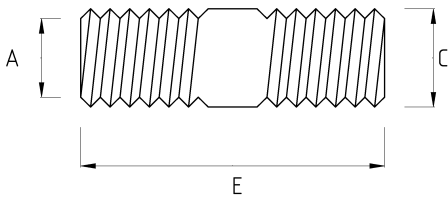

EX-PROOF NIPPLE, STEEL

Technical Details

Product Code	Size I	A	B	C	D	E	Net Weight (kg/pc)	In Pack (pc)
V490816	NPT 1/2"						0,038	100.00
V490821	NPT 3/4"						0,086	40.00
V490826	NPT 1"						0,088	40.00
V490835	NPT 1 1/4"							
V490840	NPT 1 1/2"							
V490852	NPT 2"						0,188	20.00
V49816821	NPT 1/2"							