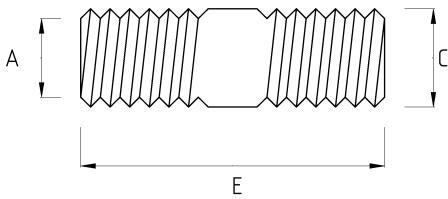

EX-PROOF NIPPLE, STEEL

- material : hot-dip galvanized

Technical Details

Product Code	Size I	A	B	C	D	E	F	Net Weight (kg/pc)	In Pack (pc)
V490816	NPT 1/2"							0,038	50.00
V490821	NPT 3/4"							0,086	25.00
V490826	NPT 1"							0,088	20.00
V490835	NPT 1 1/4"								
V490840	NPT 1 1/2"							0,224	20.00
V490852	NPT 2"							0,188	20.00
V49816821	NPT 1/2"								