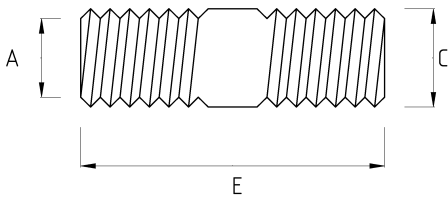

**EX-PROOF NIPPLE, STEEL**

**Technical Details**

Product Code	Size I	A	B	C	D	E	Net Weight (kg/pc)	In Pack (pc)
V490816	NPT 1/2"						0,038	100.00
V490821	NPT 3/4"						0,086	40.00
V490826	NPT 1"						0,088	40.00
V490835	NPT 1 1/4"							
V490840	NPT 1 1/2"						0,224	20.00
V490852	NPT 2"						0,188	20.00
V49816821	NPT 1/2"							