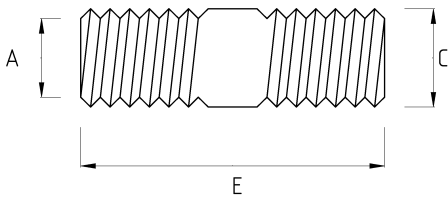

### Technical Details

Product Code	Size I	A	B	C	D	E	Net Weight (kg/pc)	In Pack (pc)
V490816	NPT 1/2"						0,038	100.00
V490821	NPT 3/4"						0,086	40.00
V490826	NPT 1"						0,088	40.00
V490835	NPT 1 1/4"							
V490840	NPT 1 1/2"						0,224	20.00
V490852	NPT 2"						0,188	20.00
V49816821	NPT 1/2"							