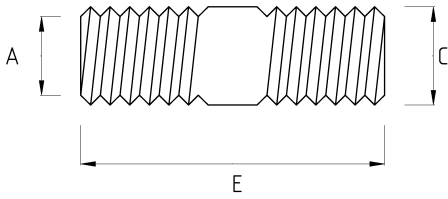

EX-PROOF NIPPLE, STEEL

- material : hot-dip galvanized

Technical Details

Product Code	Size I	A	B	C	D	E	F	Net Weight (kg/pc)	In Pack (pc)
V490816	NPT 1/2"							0,038	50.00
V490821	NPT 3/4"							0,086	25.00
V490826	NPT 1"							0,088	20.00
V490835	NPT 1 1/4"								
V490840	NPT 1 1/2"							0,224	20.00
V490852	NPT 2"							0,188	20.00
V49816821	NPT 1/2"								