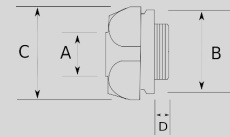

Infos of V6300 :

- IP68
- MIN -40
- MAX 100
- CERT
- V6300

EX-PROOF PLUG, BRASS

- ▶ Brass nickel plated core
- ▶ ATEX II 2GD Ex db IIC Gb ; Ex eb IIC Gb, IP66/68

Sizes & Prices :

Product Code	Size	Size	A (mm)	B (mm)	C (mm)	D (mm)	Meters in Pack (pc)	Net Weight (kg/pc)	Unit Price (USD/pc)
V630216	PG16				27.00	16.50		0,000	8,99
V630221	PG21				35.00	17.00		0,000	14,16
V630229	PG29				42.00	17.00		0,000	19,81
V630236	PG36				55.00	17.00		0,000	31,95
V630420	M20x1.5				25.00	15.50		0,000	8,99
V630425	M25x1.5				30.00	15.50		0,000	14,16
V630432	M32x1.5				37.00	15.50		0,000	19,81
V630440	M40x1.5							0,000	35,65
V630816	NPT 1/2"				24.00	18.00	50.00	0,041	8,99
V630821	NPT 3/4"				28.00	18.00		0,000	14,16
V630826	NPT 1"				35.00	21.00		0,000	19,81
V630835	NPT 1 1/4"				45.00	21.00		0,000	31,95
V630840	NPT 1 1/2"				50.00	21.00		0,000	45,85
V630852	NPT 2"				65.00	21.00		0,000	68,96