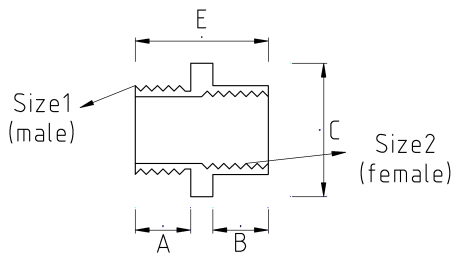

EX-PROOF REDUCER, POLYAMIDE, BLACK

Technical Details

Product Code	Size I	Size II	A	B	C	D	E	Net Weight (kg/pc)	In Pack (pc)
V16420425	M20x1.5	M25x1.5						0,021	50,00
V16425420	M25x1.5	M20x1.5						0,005	200,00