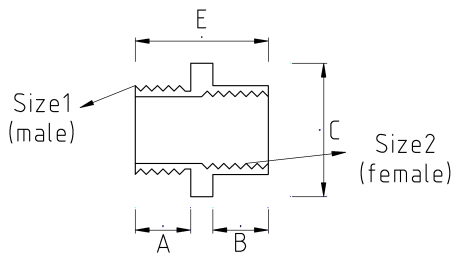

EX-PROOF REDUCER, POLYAMIDE, BLACK

Technical Details

Product Code	Size I	Size II	A	B	C	D	E	Net Weight (kg/pc)	In Pack (pc)
V16420425	M20x1.5	M25x1.5						0,021	50.00
V16425420	M25x1.5	M20x1.5						0,005	200.00