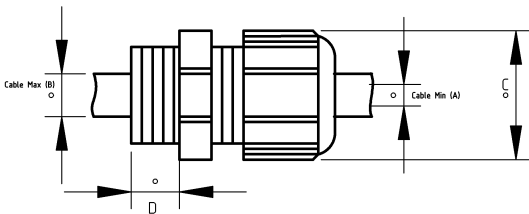

## EX-PROOF CABLE GLAND, STAINLESS STEEL 316L EXE

- Stainless steel core (316L)
- EX II 2GD Ex db IIC Gb

IP68	-40 C	+80 C
------	-------	-------

### Technical Details

Product Code	Size I	A	B	C	D	E	Net Weight (kg/pc)	In Pack (pc)
V700403	M16x1.5	4.00	12.00					
V700406	M20x1.5	4.00	12.00					
V700409	M25x1.5	4.00	12.00					
V700410	M25x1.5	10.00	18.00					
V700414	M32x1.5	14.00	24.00					
V700422	M40x1.5	22.00	32.00					
V700426	M50x1.5	26.00	35.00					
V700435	M63x1.5	35.00	45.00					
V700805	NPT 1/2"	3.00	9.00					
V700806	NPT 1/2"	4.00	12.00					
V700809	NPT 3/4"	4.00	12.00				0,071	40.00
V700810	NPT 3/4"	10.00	18.00					
V700811	NPT 3/4"	14.00	20.00					
V700814	NPT 1"	14.00	24.00					
V700822	NPT 1 1/4"	22.00	32.00					
V700826	NPT 1 1/2"	26.00	35.00					
V700835	NPT 2"	35.00	45.00					