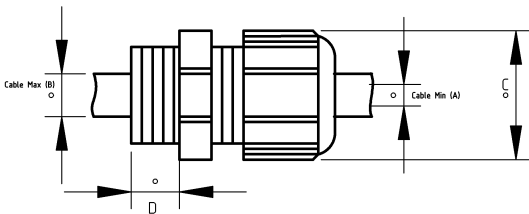

## EX-PROOF BRASS CABLE GLAND CLASS E

- Brass nickel plated core
- For non-armoured cables
- Seal Material : Chloroprene
- Without T6400 brass locknut
- IP68 – 5 Bar, 30 min
- EX II 2GD Ex db IIC Gb

IP68	-40 C	+80 C
------	-------	-------

### Technical Details

Product Code	Size I	A	B	C	D	E	Net Weight (kg/pc)	In Pack (pc)
V600402	M12x1.5	3.00	8.00				0,049	80.00
V600403	M16x1.5	3.00	9.00				0,048	80.00
V600404	M16x1.5	4.00	12.00				0,048	80.00
V600405	M20x1.5	3.00	9.00				0,053	60.00
V600406	M20x1.5	4.00	12.00				0,048	80.00
V600407	M20x1.5	10.00	16.00				0,069	50.00
V600409	M25x1.5	4.00	12.00				0,070	60.00
V600410	M25x1.5	10.00	18.00				0,071	40.00
V600411	M25x1.5	14.00	20.00				0,116	30.00
V600414	M32x1.5	14.00	24.00				0,116	25.00
V600415	M32x1.5	22.00	28.00				0,195	20.00
V600421	M40x1.5	14.00	24.00					
V600422	M40x1.5	22.00	32.00				0,202	20.00
V600423	M40x1.5	26.00	34.00				0,283	16.00
V600426	M50x1.5	26.00	35.00					
V600435	M63x1.5	35.00	45.00				0,468	6.00
V600446	M75x1.5	46.00	62.00					

"Your Conduit Partner"

V600460	M90x1.5	60.00	75.00						
V600461	M90x1.5	75.00	82.00						
V600803	NPT 3/8"	3.00	9.00						
V600805	NPT 1/2"	3.00	9.00						
V600806	NPT 1/2"	4.00	12.00				0,048		100.00
V600809	NPT 3/4"	4.00	12.00				0,073		40.00
V600810	NPT 3/4"	10.00	18.00				0,081		40.00
V600811	NPT 3/4"	14.00	20.00						
V600814	NPT 1"	14.00	24.00				0,135		20.00
V600822	NPT 1 1/4"	22.00	32.00				0,232		16.00
V600826	NPT 1 1/2"	26.00	35.00				0,341		10.00
V600835	NPT 2"	35.00	45.00				0,488		8.00