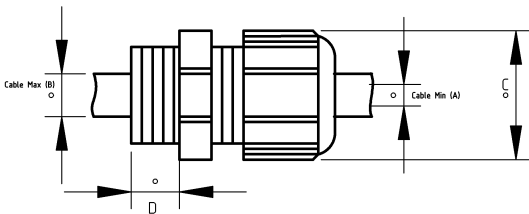

## EX-PROOF BRASS CABLE GLAND CLASS E

- Brass nickel plated core
- For non-armoured cables
- Seal Material : Chloroprene
- Without T6400 brass locknut
- IP68 – 5 Bar, 30 min
- EX II 2GD Ex db IIC Gb

IP68	-40 C	+80 C
------	-------	-------

### Technical Details

Product Code	Size I	A	B	C	D	E	Net Weight (kg/pc)	In Pack (pc)
V600402	M12x1.5	3.00	8.00				0,049	80.00
V600403	M16x1.5	3.00	9.00				0,048	80.00
V600404	M16x1.5	4.00	12.00				0,048	80.00
V600405	M20x1.5	3.00	9.00				0,053	60.00
V600406	M20x1.5	4.00	12.00				0,048	80.00
V600407	M20x1.5	10.00	16.00				0,069	50.00
V600409	M25x1.5	4.00	12.00				0,070	60.00
V600410	M25x1.5	10.00	18.00				0,071	40.00
V600411	M25x1.5	14.00	20.00				0,116	30.00
V600414	M32x1.5	14.00	24.00				0,116	25.00
V600415	M32x1.5	22.00	28.00				0,195	20.00
V600421	M40x1.5	14.00	24.00					
V600422	M40x1.5	22.00	32.00				0,202	20.00
V600423	M40x1.5	26.00	34.00				0,283	16.00
V600426	M50x1.5	26.00	35.00					
V600435	M63x1.5	35.00	45.00				0,468	6.00
V600446	M75x1.5	46.00	62.00					

V600460	M90x1.5	60.00	75.00						
V600461	M90x1.5	75.00	82.00						
V600803	NPT 3/8"	3.00	9.00						
V600805	NPT 1/2"	3.00	9.00						
V600806	NPT 1/2"	4.00	12.00				0,048		100.00
V600809	NPT 3/4"	4.00	12.00				0,073		40.00
V600810	NPT 3/4"	10.00	18.00				0,081		40.00
V600811	NPT 3/4"	14.00	20.00						
V600814	NPT 1"	14.00	24.00				0,135		20.00
V600822	NPT 1 1/4"	22.00	32.00				0,232		16.00
V600826	NPT 1 1/2"	26.00	35.00				0,341		10.00
V600835	NPT 2"	35.00	45.00				0,488		8.00