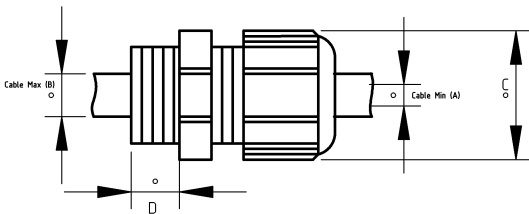

EX-PROOF BRASS CABLE GLAND CLASS E

- Brass nickel plated core
- For non-armoured cables
- Seal Material : Chloroprene
- Without T6400 brass locknut
- IP68 – 5 Bar, 30 min
- EX II 2GD Ex db IIC Gb

IP68	-40 C	+80 C
------	-------	-------

Technical Details

Product Code	Size I	A	B	C	D	E	Net Weight (kg/pc)	In Pack (pc)
V600402	M12x1.5	3.00	8.00				0,049	80.00
V600403	M16x1.5	3.00	9.00				0,048	80.00
V600404	M16x1.5	4.00	12.00				0,048	80.00
V600405	M20x1.5	3.00	9.00				0,053	60.00
V600406	M20x1.5	4.00	12.00				0,048	80.00
V600407	M20x1.5	10.00	16.00				0,069	50.00
V600409	M25x1.5	4.00	12.00				0,070	60.00
V600410	M25x1.5	10.00	18.00				0,071	40.00
V600411	M25x1.5	14.00	20.00				0,116	30.00
V600414	M32x1.5	14.00	24.00				0,116	25.00
V600415	M32x1.5	22.00	28.00				0,195	20.00
V600421	M40x1.5	14.00	24.00					
V600422	M40x1.5	22.00	32.00				0,202	20.00
V600423	M40x1.5	26.00	34.00				0,283	16.00
V600426	M50x1.5	26.00	35.00					
V600435	M63x1.5	35.00	45.00				0,468	6.00
V600446	M75x1.5	46.00	62.00					

"Your Conduit Partner"

V600460	M90x1.5	60.00	75.00						
V600461	M90x1.5	75.00	82.00						
V600803	NPT 3/8"	3.00	9.00						
V600805	NPT 1/2"	3.00	9.00						
V600806	NPT 1/2"	4.00	12.00				0,048		100.00
V600809	NPT 3/4"	4.00	12.00				0,073		40.00
V600810	NPT 3/4"	10.00	18.00				0,081		40.00
V600811	NPT 3/4"	14.00	20.00						
V600814	NPT 1"	14.00	24.00				0,135		20.00
V600822	NPT 1 1/4"	22.00	32.00				0,232		16.00
V600826	NPT 1 1/2"	26.00	35.00				0,341		10.00
V600835	NPT 2"	35.00	45.00				0,488		8.00