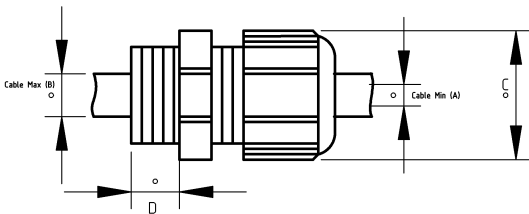

## EX-PROOF BRASS CABLE GLAND

- material : brass
- Brass nickel plated core
- For non-armoured cables
- Seal Material : Chloroprene
- Without T6400 brass locknut
- IP68 - 5 Bar, 30 min
- EX II 2GD Ex db IIC Gb

### Technical Details

IP68	-40 C	+80 C
------	-------	-------

Product Code	Size I	A	B	C	D	E	F	Net Weight (kg/pc)	In Pack (pc)
V600412	M12x1.5	3.00	8.00		16.00			0,049	80.00
V600415	M16x1.5	3.00	9.00		16.00			0,048	80.00
V600416	M16x1.5	4.00	12.00		16.00			0,048	80.00
V600419	M20x1.5	3.00	9.00		16.00			0,053	60.00
V600420	M20x1.5	4.00	12.00		16.00			0,048	80.00
V600421	M20x1.5	10.00	16.00		16.00			0,069	50.00
V600424	M25x1.5	4.00	12.00		16.00			0,070	50.00
V600425	M25x1.5	10.00	18.00		16.00			0,071	40.00
V600426	M25x1.5	14.00	20.00		16.00			0,116	30.00
V600432	M32x1.5	14.00	24.00		16.00			0,116	25.00
V600433	M32x1.5	22.00	28.00		16.00			0,195	20.00
V600439	M40x1.5	14.00	24.00		18.00				
V600440	M40x1.5	22.00	32.00		18.00			0,202	20.00
V600441	M40x1.5	26.00	34.00		18.00			0,283	16.00
V600450	M50x1.5	26.00	35.00		18.00				
V600463	M63x1.5	35.00	45.00		18.00			0,468	6.00
V600475	M75x1.5	46.00	62.00		20.00				

"Your Conduit Partner"

V600490	M90x1.5	60.00	75.00	20.00				
V600491	M90x1.5	75.00	82.00	20.00				
V600500	M100x1.5	75.00	85.00	20.00				
V600510	M110x1.5	85.00	95.00	20.00				
V600810	NPT 1/4"	4.00	8.00	16.00				
V600813	NPT 3/8"	4.00	12.00	16.00				
V600815	NPT 1/2"	3.00	9.00	16.00				
V600816	NPT 1/2"	4.00	12.00	16.00			0,048	80.00
V600820	NPT 3/4"	4.00	12.00	16.00			0,073	40.00
V600821	NPT 3/4"	10.00	18.00	16.00			0,081	40.00
V600822	NPT 3/4"	14.00	20.00	16.00				
V600826	NPT 1"	14.00	24.00	20.00			0,135	20.00
V600835	NPT 1 1/4"	22.00	32.00	20.00			0,232	10.00
V600840	NPT 1 1/2"	26.00	35.00	20.00			0,341	6.00
V600852	NPT 2"	35.00	45.00	20.00			0,488	4.00
V600863	NPT 2 1/2"	46.00	62.00	21.00				
V600878	NPT 3"	60.00	75.00	21.00				
V600902	NPT 4"	75.00	85.00	21.00				