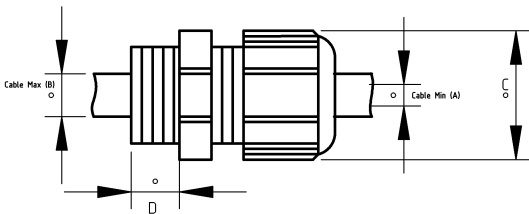

EX-PROOF BRASS CABLE GLAND CLASS E

- Brass nickel plated core
- For non-armoured cables
- Seal Material : Chloroprene
- Without T6400 brass locknut
- IP68 – 5 Bar, 30 min
- EX II 2GD Ex db IIC Gb

IP68	-40 C	+80 C
------	-------	-------

Technical Details

Product Code	Size I	A	B	C	D	E	Net Weight (kg/pc)	In Pack (pc)
V600402	M12x1.5	3.00	8.00				0,049	80.00
V600403	M16x1.5	3.00	9.00				0,048	80.00
V600404	M16x1.5	4.00	12.00				0,048	80.00
V600405	M20x1.5	3.00	9.00				0,053	60.00
V600406	M20x1.5	4.00	12.00				0,048	80.00
V600407	M20x1.5	10.00	16.00				0,069	50.00
V600409	M25x1.5	4.00	12.00				0,070	60.00
V600410	M25x1.5	10.00	18.00				0,071	40.00
V600411	M25x1.5	14.00	20.00				0,116	30.00
V600414	M32x1.5	14.00	24.00				0,116	25.00
V600415	M32x1.5	22.00	28.00				0,195	20.00
V600421	M40x1.5	14.00	24.00					
V600422	M40x1.5	22.00	32.00				0,202	20.00
V600423	M40x1.5	26.00	34.00				0,283	16.00
V600426	M50x1.5	26.00	35.00					
V600435	M63x1.5	35.00	45.00				0,468	6.00
V600446	M75x1.5	46.00	62.00					

V600460	M90x1.5	60.00	75.00						
V600461	M90x1.5	75.00	82.00						
V600803	NPT 3/8"	3.00	9.00						
V600805	NPT 1/2"	3.00	9.00						
V600806	NPT 1/2"	4.00	12.00				0,048		100.00
V600809	NPT 3/4"	4.00	12.00				0,073		40.00
V600810	NPT 3/4"	10.00	18.00				0,081		40.00
V600811	NPT 3/4"	14.00	20.00						
V600814	NPT 1"	14.00	24.00				0,135		20.00
V600822	NPT 1 1/4"	22.00	32.00				0,232		16.00
V600826	NPT 1 1/2"	26.00	35.00				0,341		10.00
V600835	NPT 2"	35.00	45.00				0,488		8.00