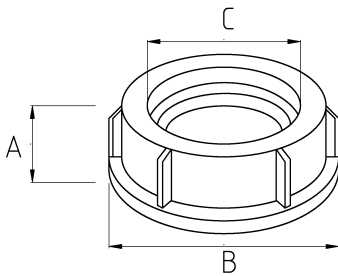

FERRULE, BRASS

- Brass nickel plated
- For flexible conduit ending

Technical Details

Product Code	Size I	A	B	C	D	E	Net Weight (kg/pc)	In Pack (pc)
B570008		8.00					0,009	200.00
B570010	1/4"	10.00					0,008	100.00
B570016	1/2"	16.00					0,016	100.00
B570021	3/4"	21.00					0,019	100.00
B570026	1"	26.00						
B570035	1 1/4"	35.00						
B570040	1 1/2"	40.00						
B570052	2"	52.00						