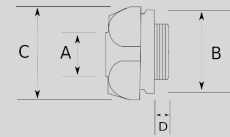

# B3700

FERRULE, METALLIC - fleksan.com

"Your Conduit Partner"

Infos of B3700 :

- FERRULE, METALLIC
- IP
- MIN
- MAX
- CERT
- B3700

Sizes & Prices :

Product Code	Size	Size	A (mm)	B (mm)	C (mm)	D (mm)	Meters in Pack (pc)	Net Weight (kg/pc)	Unit Price (USD/pc)
B376010	1/4"		10.00				1000.00	0,003	0,25
B376013	3/8"		13.00				400.00	0,003	0,25
B376016	1/2"		16.00				300.00	0,005	0,25
B376021	3/4"		21.00				200.00	0,007	0,38
B376026	1"		26.00				100.00	0,010	0,51
B376035	1 1/4"		35.00				50.00	0,015	0,75
B376040	1 1/2"		40.00				50.00	0,018	1,01
B376052	2"		52.00				30.00	0,031	1,51
B376063	2 1/2"		63.00				15.00	0,047	2,51
B376078	3"		78.00				10.00	0,068	3,51
B376102	4"		102.00				5.00	0,086	4,25