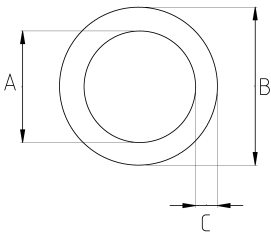

FLEXIBLE STEEL CONDUIT HALOGEN-FREE COATED, BLACK

- Flexible conduit of galvanized steel with Halogen-free oversheath
- Using L3000 and L6000 fittings the protection degree is IP66
- Color : Black

| | | |
|------|-------|-------|
| IP57 | -10 C | +70 C |
|------|-------|-------|

Technical Details

| Product Code | Size I | A | B | C | D | E | Net Weight (kg/m) | In Pack (m) |
|--------------|--------|--------|--------|------|---|---|-------------------|-------------|
| BFH008 | | 8.00 | 11.00 | | | | | |
| BFH010 | 1/4" | 10.00 | 13.00 | | | | 0,108 | 50.00 |
| BFH013 | 3/8" | 13.00 | 16.00 | | | | 0,110 | 50.00 |
| BFH016 | 1/2" | 16.00 | 19.00 | | | | 0,122 | 50.00 |
| BFH018 | | 18.00 | 21.00 | | | | | 50.00 |
| BFH021 | 3/4" | 21.00 | 25.00 | | | | 0,189 | 50.00 |
| BFH026 | 1" | 26.00 | 30.00 | | | | 0,208 | 25.00 |
| BFH035 | 1 1/4" | 35.00 | 39.00 | | | | 0,288 | 25.00 |
| BFH040 | 1 1/2" | 40.00 | 44.00 | | | | 0,505 | 25.00 |
| BFH052 | 2" | 52.00 | 57.00 | | | | 0,565 | 25.00 |
| BFH063 | 2 1/2" | 63.00 | 71.00 | 4.00 | | | | 25.00 |
| BFH078 | 3" | 78.00 | 87.00 | 4.50 | | | 0,837 | 15.00 |
| BFH102 | 4" | 102.00 | 110.00 | 4.50 | | | | 10.00 |