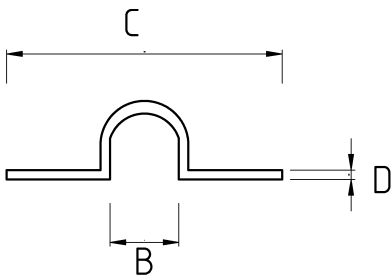

## IMC HANGER

### Technical Details

Product Code	Size I	A	B	C	D	E	Net Weight (kg/pc)	In Pack (pc)
N487016	1/2"						0,030	100.00
N487021	3/4"						0,033	100.00
N487026	1"						0,041	60.00
N487035	1 1/4"						0,053	40.00
N487040	1 1/2"						0,072	30.00
N487052	2"						0,081	20.00
N487063	2 1/2"						0,121	10.00
N487078	3"						0,126	10.00
N487102	4"						0,160	6.00