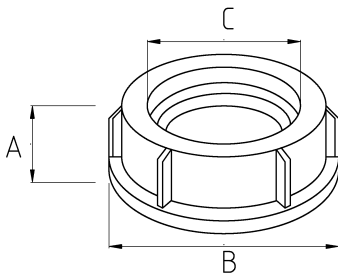

### Technical Details

Product Code	Size I	A	B	C	D	E	Net Weight (kg/pc)	In Pack (pc)
N321016	1/2"						0,006	200.00
N321021	3/4"						0,010	200.00
N321026	1"						0,014	100.00
N321035	1 1/4"						0,024	100.00
N321040	1 1/2"							
N321052	2"						0,046	30.00