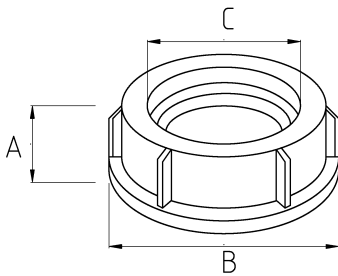

### Technical Details

Product Code	Size I	A	B	C	D	E	Net Weight (kg/pc)	In Pack (pc)
N321016	1/2"						0,006	200.00
N321021	3/4"						0,010	200.00
N321026	1"						0,014	100.00
N321035	1 1/4"						0,202	40.00
N321040	1 1/2"							
N321052	2"						0,046	30.00