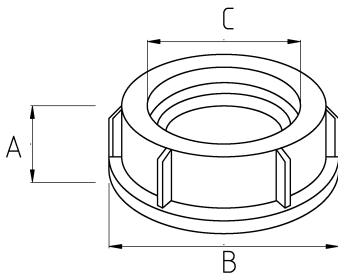

IMC BUSHING, METALLIC

Technical Details

Product Code	Size I	A	B	C	D	E	Net Weight (kg/pc)	In Pack (pc)
N321016	1/2"						0,006	200.00
N321021	3/4"						0,010	200.00
N321026	1"						0,014	100.00
N321035	1 1/4"						0,024	100.00
N321040	1 1/2"							
N321052	2"						0,046	30.00