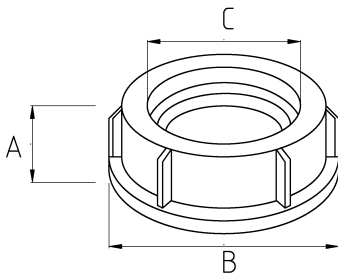

### Technical Details

Product Code	Size I	A	B	C	D	E	Net Weight (kg/pc)	In Pack (pc)
N720016	1/2"							
N720021	3/4"						0,002	200.00
N720026	1"						0,004	160.00
N720035	1 1/4"							
N720040	1 1/2"							
N720052	2"						0,007	20.00
N720063	2 1/2"							
N720078	3"							
N720102	4"							