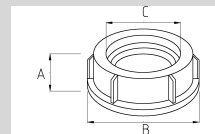

N3250

IMC BUSHING, STEEL, INSULATED, WITH GROUNDING LEG - fleksan.com

"Your Conduit Partner"

Infos of N3250 :

- IP
- MIN
- MAX
- CERT
- N3250

IMC BUSHING, STEEL, INSULATED, WITH GROUNDING LEG

Sizes & Prices :

Product Code	Size	Size	A (mm)	B (mm)	C (mm)	D (mm)	Meters in Pack (pc)	Net Weight (kg/pc)
N325016	1/2"						120.00	0,022
N325021	3/4"						100.00	0,030
N325026	1"						60.00	0,047
N325035	1 1/4"							0,000
N325040	1 1/2"						40.00	0,065
N325052	2"							0,000
N325063	2 1/2"							0,000
N325078	3"							0,000
N325102	4"						6.00	0,245
N325125	5"							0,000
N325150	6"						2.00	2,501