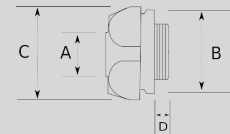

# N4740

IMC CONDULET, OUTLET C - fleksan.com

"Your Conduit Partner"

Infos of N4740 :

- CONDULET, IMC, OUTLET C
- IP
- MIN
- MAX
- CERT
- N4740

Sizes & Prices :

Product Code	Size	Size	A (mm)	B (mm)	C (mm)	D (mm)	Meters in Pack (pc)	Net Weight (kg/pc)	Unit Price (USD/pc)
N474616	1/2"						20.00	0,122	4,05
N474621	3/4"						10.00	0,177	4,95
N474626	1"						8.00	0,244	6,75
N474635	1 1/4"							0,000	11,25
N474640	1 1/2"						1.00	0,485	14,41
N474652	2"							0,000	23,63