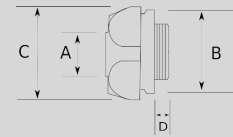

N3100

IMC CONNECTOR - fleksan.com

"Your Conduit Partner"

Infos of N3100 :

-  IMC CONNECTOR
-  IP
-  MIN 
-  MAX 
-  CERT
-  N3100

Sizes & Prices :

| Product Code | Size | Size | A (mm) | B (mm) | C (mm) | D (mm) | Meters in Pack (pc) | Net Weight (kg/pc) | Unit Price (USD/pc) |
|--------------|--------|------|--------|--------|--------|--------|---------------------|--------------------|---------------------|
| N310616 | 1/2" | | | | | | 50.00 | 0,065 | 1,81 |
| N310621 | 3/4" | | | | | | | 0,000 | 2,71 |
| N310626 | 1" | | | | | | | 0,000 | 3,38 |
| N310635 | 1 1/4" | | | | | | | 0,000 | 5,18 |
| N310640 | 1 1/2" | | | | | | | 0,000 | 6,76 |
| N310652 | 2" | | | | | | | 0,000 | 10,13 |
| N310663 | 2 1/2" | | | | | | | 0,000 | 16,65 |
| N310678 | 3" | | | | | | | 0,000 | 26,11 |
| N310702 | 4" | | | | | | | 0,000 | 39,83 |