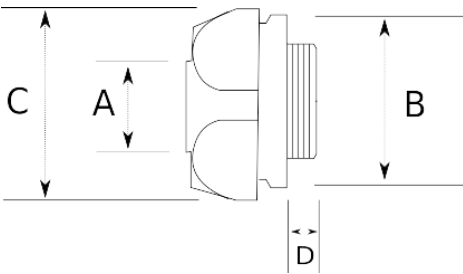

IMC CONNECTOR

Technical Details

Product Code	Size I	A	B	C	D	E	Net Weight (kg/pc)	In Pack (pc)
N310616	1/2"	9.00	24.00	15.00			0,065	50.00
N310621	3/4"	10.50	30.50	20.00			0,095	40.00
N310626	1"	11.00	36.70	26.00			0,136	25.00
N310635	1 1/4"	12.00	47.00	34.50				
N310640	1 1/2"						0,251	10.00
N310652	2"	13.00	67.00	51.00			0,400	6.00
N310663	2 1/2"							
N310678	3"						0,850	2.00
N310702	4"						1,145	16.00